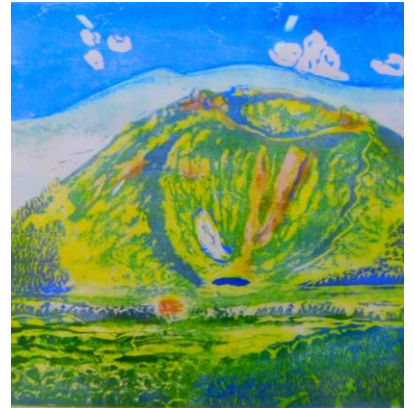

平井 潤浩

昭和41年「青森版画」に投稿し、近年では「青美展」や「平和美術展」、「版画を楽しむ仲間たち」に出品

今後は青森の風景を版画にしたいと思っています

寺田 博

定年後「木版画なたねの会」に入会し、県内の風景を題材にした白黒の木版画を中心に学ぶ

現在は市民展、県展、板院展へ出品して楽しんでいます

八木橋 精三

『はやぶさ』2011青森県展 特選